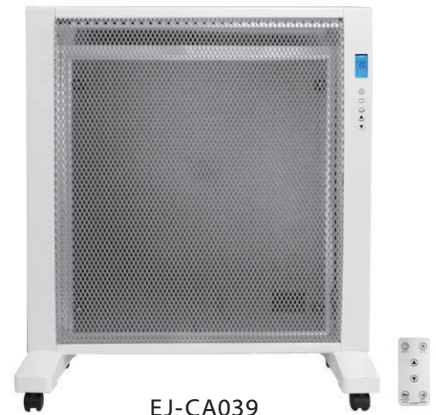

ROSSO Premium

まるで暖かな日差しのように。身体の芯から暖まる、遠赤外線パネルヒーター ROSSO Premium。

空気が乾燥しない、遠赤外線ヒーターです

大きな前面のパネル部分から遠赤外線を放射するパネルヒーターは、空気ではなく身体を内側から、陽だまりのように暖めます。燃焼式ヒーターのように空気を汚さず、エアコンのように空気を乾燥させません。ファンレスで空気対流を起こさないので、小さなお子様の傍で稼働していても、ハウスダストを巻き上げません。

暖房効率の向上と安全にこだわった設計

暖房効率を向上するため、本体前面のパネルガードの開口サイズを、お子様の指が入らない最大のサイズ（当社従来機種比約5倍）に拡大しました。あわせて安全性にもこだわり、パネルガードに触れても火傷をしない^(※1)「植毛加工」、「転倒時自動停止機構」、「チャイルドロック機構」の搭載と日本メーカー製安全部品を採用しました。またヒーター自体が燃焼を必要せず無風なため、不快な臭いを発生せず換気も不要。お子様やお年寄り、急な来客時でも気兼ねなくご使用いただけます。

使い勝手も自信があります

寒い冬場の廊下や脱衣所^(※2)は、暖かくすることで「ヒートショック」のリスクを低減できます。当機は大きなパネルに反して薄型軽量。スイッチを入れればすぐに温まるので、使いたい場所で無駄なくお使いいただけます。またON→OFF / OFF→ONの連携ができる多機能タイマー^(※3)を搭載。就寝・起床時や外出時などに、お好みでご活用いただけます。

※1 長時間触れていた場合は低温火傷を起こす恐れがあります。またヒーターは熱くならない距離を保ってご使用ください。

※2 防水・防滴処理はされていません。本体や電源コード、コンセント等に湯や水が掛からないようご注意ください。

※3 ご不在時等にタイマーでヒーターを起動させる際は、本体周辺に可燃物がないことを充分ご確認ください。

※ ペット用暖房器具としては使わないでください。室内でペットを飼われている場合、コード等のかじり、パネル部での爪とぎなどは充分ご注意ください。

EJ-CA039