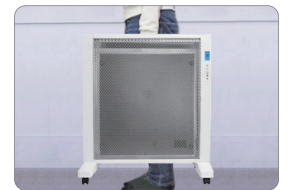

EJ-CA039

埃が舞わない無風暖房

うっかり接触到安心の植毛加工

安心の物理スイッチ式主電源

OFF→ONも可能な多機能タイマー

便利なりモコンを標準装備

軽量・キャスター付きで移動楽々