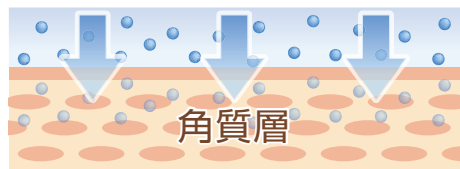

HEALTH & BEAUTY

キレイなわたし、できあがり。

充電式音波電動歯ブラシ [ツルリ・エブリディ]
TsURU-Ri
EVERYDAY
EJ-CA030-BL / EJ-CA031-SV

イオニック美顔スチーマー
Ionic Facial Steamer
EJ-CA010-PK/BL

自宅でできるカンタン美肌ケア

「イオニック美顔スチーマー」は一般的なスチーマーよりさらにきめ細かい『超微粒イオン・スチーム』を発生する次世代スチーマー。これは水に熱を加え気化させて、水分子を細かくした水蒸気のこと。通常のスチームに比べて体積が約1/64の大きさと言われています。通常のスチームはお肌の表面に留まり

すぐに蒸発してしまいますが、『超微粒』のスチームならお肌の角質層までしっかり浸透、お肌がゆっくり呼吸している感じがします。「毛穴が開いている」と実感できる瞬間、お肌が驚くほど「ウルウル」と潤います。

より効果的な使い方

- クレンジングの前にスチームを素肌当てることで毛穴が開きます。
- 洗顔後のお手入れはスチーマーを当てながら。肌の奥まで潤いを補給できます。
- メイクの前に3分。お肌のキメが整うため、お化粧のりがよくなります。

※ 発生するスチームは高温ですので、必ず吹出口から30センチ以上離してご使用ください。

イオニック美顔スチーマー
Ionic Facial Steamer
EJ-CA010-PK/BL

- 保湿効果
- シワ対策
- クレンジング効果
- 血行促進

フェイシャルスチーマー おもな仕様

販売名	イオニック美顔スチーマー
型番	EJ-CA010-PK(ピンク)/BL(ブルー)
メーカー希望小売価格	5,800円(税別)
定格電圧・消費電力	AC100V 50/60Hz・235W
マイナスイオン発生量	300万個以上/cm3
スチーム発生量	5～6ml/分
使用時間(約)	14分(タンク水量70ml時)
スチーム温度	40℃(吹出し口より約15cmの距離)
外形寸法	幅130×高さ170×奥行210mm
重量	950g
付属品	取扱説明書(保証書付)、計量カップ
保証期間	6ヶ月