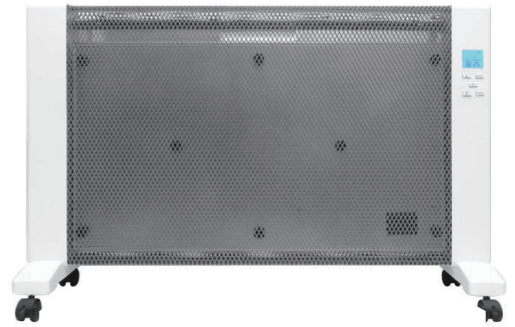

清潔、安全。あのパネルヒーターが「Made in Japan」になって登場です。ハイパワーも魅力です。

VARM は遠赤外線パネルヒーター ROSSO のクオリティを継承した、日本製のパネルヒーターです。

埃や菌を巻き上げないファンレス構造で、陽だまりのように身体を暖める機能はそのまま。

燃料も不要なので、どなたにも安心。

そんな「Made in Japan」が、ラインナップに加わりました。

遠赤外線パネルヒーター VARM の特徴

『VARM』は安全装置部品にも日本メーカー製を積極的に搭載。フロントガードには接触火傷を予防^(※1)する植毛加工を、またお子さまがいらしても安心してご使用いただける「チャイルドロック」機能なども搭載。幾重にも安全性にこだわりました。

さらに ON→OFF / OFF→ON も連携できる多機能タイマーやリモコンなど、便利な機能も充実しています。

埃がまわらない無風暖房

お子様にも安心の植毛加工

見やすいLCD表示パネル