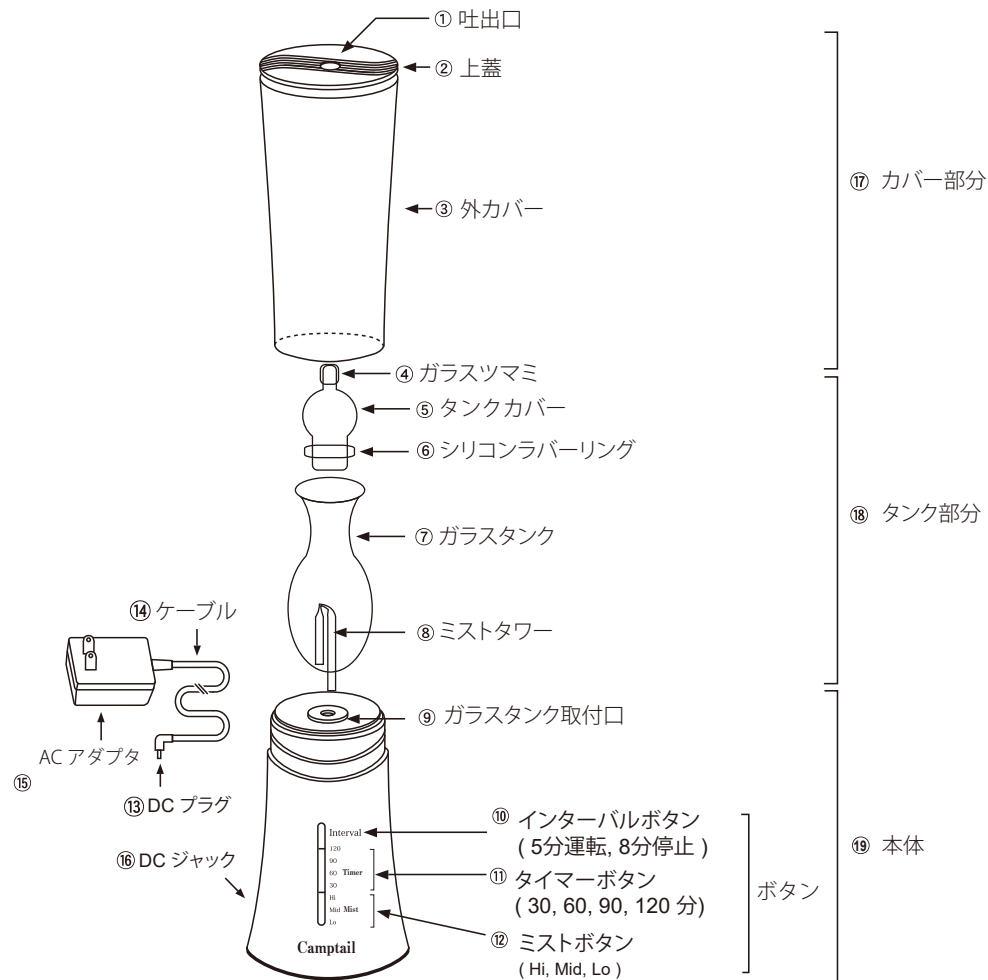

取扱説明書

商品名：Camptail（カンプテール）

型番：EJ-DA016

保証書付

この度は『Camptail（カンプテール）』をお買い上げいただきありがとうございます。
本製品を正しくお使いいただく為に、必ず取扱説明書をよくお読みになってからお使いください。
この取扱説明書は保証書を兼ねています。
なお、本書はいつでもお読みいただけるように大切に保管してください。

【使用上の注意】

- ACアダプタは、交流 100V で使用してください。（日本国内のみ）
- 付属の専用 AC アダプタを必ずご使用ください。
- 電源を入れる場合、タンク部分とカバー部分がきちんとセットされていることを確認してから行ってください。タンク部分がきちんとセットされていませんと、香りがきちんと出てきません。
- 常温の水道水以外は、ご使用にならないでください。
- タンクの中には、水とアロマオイル以外は入れないでください。
- 本体と AC アダプタは、水につけたり、水がかからないようにしてください。
注意）風呂場やシャワールームでのご使用はおやめください。故障の原因になります。
- 分解・改造は絶対に行わないでください。火災・感電、けがや故障の原因になります。
- 本体の隙間などにピンや針金など、異物を入れないでください。
感電や故障、ショートの原因になります。
- 万一、煙が出ている、変なおいや音がする場合は、ただちに電源を OFF にして、AC アダプタをコンセントから取り外してください。
- 本製品を屋外でご使用にはならないでください。
- アロマオイルの原液でのご使用は香りが強いので6畳程度の密室での原液でのご使用はご注意ください。
- 吐出口から香りが出ている段階で、吐出口に顔を近づけないでください。
- 本製品はアロマオイル原液をご使用すると吐出口から少量の霧が確認できますが、アロマオイルを薄めてご使用すると吐出口からは匂いのみ噴出されます。製品の不具合では御座いませんので何卒ご了承くださいませ。
- 製品稼働時には本体から若干の振動音が御座います。
- 当製品の運転時間は 30 分～120 分になります。それ以上の連続運転設定は御座いませんのでご了承くださいませ。

【各部の名前】

【ご使用方法】

1 ご使用の準備をする

外カバーを外し、次にタンクカバーも外します。

2 アロマオイルを入れ、カバーを戻す

ガラスタンクにアロマオイルを入れます。水を入れて薄めてもご使用頂けます。その後、タンクカバーと外カバーを戻してください。

※ 容量について

ガラスタンクに入れるアロマオイルの許容量の目安としては
最小はミストタワーの下部の口より上で
最大はミストタワー上部の先端よりも下になります。
この範囲内で必ずご使用ください。
(ミストタワー下部よりアロマオイルが下にある場合、アロマオイルを吸い出す事ができません。
ミストタワー先端よりも上にアロマオイルがある場合タワー先端から風が吹き出しません。)

3 ACアダプタを取り付ける

タンクカバーを取り付けて外カバーを装着します。ACアダプタのDCプラグを本体のDCジャックに差し込みます。コンセントにACアダプタを差し込みます。

4 電源をオンにする

ミストボタンを押します。製品のLEDライトが点灯し、吐出口から香りが発生します。

注意

本製品は電源を入れた時は30分での運転になります。
最大運転時間は120分になり、それ以上の連続運転はできませんのでご注意ください。