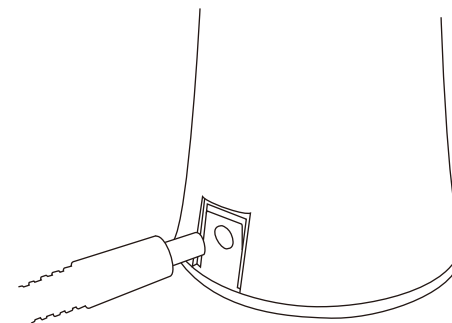

【各部の名前】

【ご使用方法】

1 ご使用の準備をする

外カバーを外し、次にタンクカバーも外します。

2 アロマオイルを入れ、カバーを戻す

ガラスタンクにアロマオイルを入れます。水を入れて薄めてもご使用頂けます。その後、タンクカバーと外カバーを戻してください。

※ 容量について

ガラスタンクに入れるアロマオイルの許容量の目安としては
最小はミストタワーの下部の口より上で
最大はミストタワー上部の先端よりも下になります。
この範囲内で必ずご使用ください。
(ミストタワー下部よりアロマオイルが下にある場合、アロマオイルを吸い出す事ができません。
ミストタワー先端よりも上にアロマオイルがある場合タワー先端から風が吹き出しません。)

3 ACアダプタを取り付ける

タンクカバーを取り付けて外カバーを装着します。ACアダプタのDCプラグを本体のDCジャックに差し込みます。コンセントにACアダプタを差し込みます。

4 電源をオンにする

ミストボタンを押します。製品のLEDライトが点灯し、吐出口から香りが発生します。

注意

本製品は電源を入れた時は30分での運転になります。
最大運転時間は120分になり、それ以上の連続運転はできませんのでご注意ください。