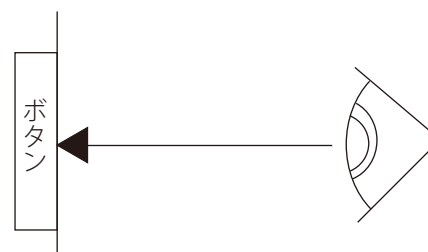

【各部の名前】

【ご使用方法】

1 ご使用の準備をする

外カバーを外し、次にタンクカバーも外します。

2 アロマオイルを入れ、カバーを戻す

ガラスタンクにアロマオイルを入れます。水を入れて薄めてもご使用頂けます。その後、タンクカバーと外カバーを戻してください。

※ 容量について

ガラスタンクに入れるアロマオイルの許容量の目安としては
最小はミストタワーの下部の口より上で
最大はミストタワー上部の先端よりも下になります。
この範囲内で必ずご使用ください。
(ミストタワー下部よりアロマオイルが下にある場合、アロマオイルを吸い出す事ができません。
ミストタワー先端よりも上にアロマオイルがある場合タワー先端から風が吹き出しません。)

【LEDライトの説明】

電源がオンになると本体中央のLEDライトとボタン部分が紫色に発光します。
各ボタンはボタンによってライトの個数が変わります。
ボタンに向かい、垂直の目線になりますとランプの個数を正確に確認する事ができます。

5 お好みの運転方法をお選びください

【ボタン部分のライトの個数】

- Interval** (インターバルボタン) ライト最大 1 個
120 1 回押すごとにライトが on / off に切り替わります。
90
60 **Timer** (タイマーボタン) ライト最大 4 個
30 最初から 1 番下にライトがついています。
Hi ライトが 4 つ目以降に押すと電源がオフになります。
Mid Mist (ミストボタン) ライト最大 3 個
Lo 最初から 1 番下にライトがついています。
ライトが 3 つ目以降に押すと電源がオフになります。