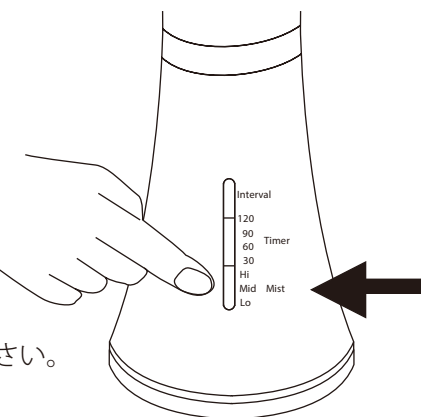

【各部の名前】

【ご使用方法】

1 ご使用の準備をする

外カバーを外し、次にタンクカバーも外します。

2 アロマオイルを入れ、カバーを戻す

ガラスタンクにアロマオイルを入れます。水を入れて薄めてもご使用頂けます。その後、タンクカバーと外カバーを戻してください。

※ 容量について

ガラスタンクに入れるアロマオイルの許容量の目安としては
最小はミストタワーの下部の口より上で
最大はミストタワー上部の先端よりも下になります。
この範囲内で必ずご使用ください。
(ミストタワー下部よりアロマオイルが下にある場合、アロマオイルを吸い出す事ができません。
ミストタワー先端よりも上にアロマオイルがある場合タワー先端から風が吹き出しません。)

3 ACアダプタを取り付ける

タンクカバーを取り付けて外カバーを装着します。ACアダプタのDCプラグを本体のDCジャックに差し込みます。コンセントにACアダプタを差し込みます。

4 電源をオンにする

ミストボタンを押します。製品のLEDライトが点灯し、吐出口から香りが発生します。

注意

本製品は電源を入れた時は30分での運転になります。
最大運転時間は120分になり、それ以上の連続運転はできませんのでご注意ください。

【LEDライトの説明】

電源がオンになると本体中央のLEDライトとボタン部分が紫色に発光します。
各ボタンはボタンによってライトの個数が変わります。
ボタンに向かい、垂直の目線になりますとランプの個数を正確に確認する事ができます。

5 お好みの運転方法をお選びください

【ボタン部分のライトの個数】

- Interval** (インターバルボタン) ライト最大 1 個
120 1 回押すごとにライトが on / off に切り替わります。
90
60 **Timer** (タイマーボタン) ライト最大 4 個
30 最初から 1 番下にライトがついています。
Hi ライトが 4 つ目以降に押すと電源がオフになります。
Mid Mist (ミストボタン) ライト最大 3 個
Lo 最初から 1 番下にライトがついています。
ライトが 3 つ目以降に押すと電源がオフになります。