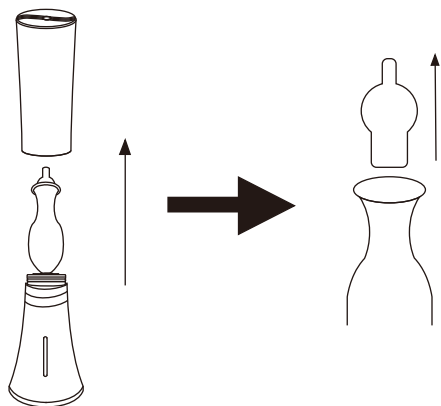

取扱説明書

商品名：Camptail（カンプテール）

型番：EJ-DA016

保証書付

この度は『Camptail（カンプテール）』をお買い上げいただきありがとうございます。
本製品を正しくお使いいただく為に、必ず取扱説明書をよくお読みになってからお使いください。
この取扱説明書は保証書を兼ねています。
なお、本書はいつでもお読みいただけるように大切に保管してください。

【使用上の注意】

- ACアダプタは、交流 100V で使用してください。（日本国内のみ）
- 付属の専用 AC アダプタを必ずご使用ください。
- 電源を入れる場合、タンク部分とカバー部分がきちんとセットされていることを確認してから行ってください。タンク部分がきちんとセットされていませんと、香りがきちんと出てきません。
- 常温の水道水以外は、ご使用にならないでください。
- タンクの中には、水とアロマオイル以外は入れないでください。
- 本体と AC アダプタは、水につけたり、水がかからないようにしてください。
注意）風呂場やシャワールームでのご使用はおやめください。故障の原因になります。
- 分解・改造は絶対に行わないでください。火災・感電、けがや故障の原因になります。
- 本体の隙間などにピンや針金など、異物を入れないでください。
感電や故障、ショートの原因になります。
- 万一、煙が出ている、変なおいや音がする場合は、ただちに電源を OFF にして、AC アダプタをコンセントから取り外してください。
- 本製品を屋外でご使用にはならないでください。
- アロマオイルの原液でのご使用は香りが強いので6畳程度の密室での原液でのご使用はご注意ください。
- 吐出口から香りが出ている段階で、吐出口に顔を近づけないでください。
- 本製品はアロマオイル原液をご使用すると吐出口から少量の霧が確認できますが、アロマオイルを薄めてご使用すると吐出口からは匂いのみ噴出されます。製品の不具合では御座いませんので何卒ご了承くださいませ。
- 製品稼働時には本体から若干の振動音が御座います。
- 当製品の運転時間は 30 分～120 分になります。それ以上の連続運転設定は御座いませんのでご了承くださいませ。

【各部の名前】

【ご使用方法】

1 ご使用の準備をする

外カバーを外し、次にタンクカバーも外します。

2 アロマオイルを入れ、カバーを戻す

ガラスタンクにアロマオイルを入れます。水を入れて薄めてもご使用頂けます。その後、タンクカバーと外カバーを戻してください。

※ 容量について

ガラスタンクに入れるアロマオイルの許容量の目安としては
最小はミストタワーの下部の口より上で
最大はミストタワー上部の先端よりも下になります。
この範囲内で必ずご使用ください。
(ミストタワー下部よりアロマオイルが下にある場合、アロマオイルを吸い出す事ができません。
ミストタワー先端よりも上にアロマオイルがある場合タワー先端から風が吹き出しません。)