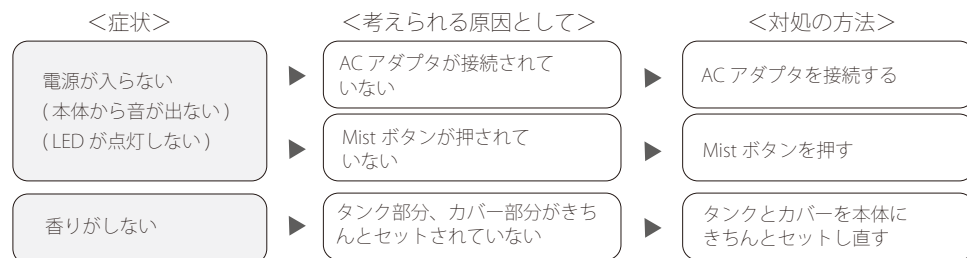

【故障かなの前に】

お問い合わせをする前にまず下記の点検と処置をお願いします。
処置後にまだ異常がある場合は、本体から AC アダプタを抜いてお買い上げの販売店へご連絡ください。

【保証書】

お買い上げ後、保証期間内に取扱説明書の注意書きに従った使用状態で故障した場合には、本書記載内容に基づき無償修理または交換を致しますので、商品に本保証書を添えて、お買い上げの販売店にご依頼ください。

品名	Camptail (カンプテール)	型番	EJ-DA016
購入日 (またはお届け日)	年 月 日		
販売店名	電話番号 インターネットで購入されたお客様は、購入時の注文メールや納品書などを一緒にしていただくとう便利です。		
お客様	ご住所：〒 お名前 電話番号		
保証期間	購入日 (またはお届け日) より 6ヶ月		

保証規約

1. 取扱説明書の注意書きに基づくお客様の正常なご使用状態のもとで保証期間内に万一故障した場合 無料にて故障箇所を当社所定の方法で修理もしくは交換させていただきます。
2. 海外で使用された場合、あるいは不当な改造については当社は一切の責任を負わないものとします。
3. 次のような場合には、保証期間中でも有料になります。
   1. 本保証書のご提示がない場合
   2. 本保証書の保証期間を経過した場合、または本保証書の字句を書き換えられた場合
   3. お客様による輸送・移動等の落下・衝撃等、お客様の取り扱いが適切でないために生じた故障、損害の場合
   4. お客様による使用上の誤り、お客様の修理による故障および損害
   5. 天災、火災あるいは外部要因に起因する故障および損害
   6. 消耗品に起因する故障および損害
   7. 正常なご使用方法でも消耗品が自然消耗、摩耗、劣化した場合
   8. 業務用に使用された場合の故障および損害
4. 本保証書は日本国内においてのみ有効です。 This warranty is valid only in Japan.

輸入元 有限会社イーグルジャパン

電子メール：support@eaglejapan.tokyo.jp

Tel 0570-00-1577

ホームページ：http://www.eaglejapan.tokyo.jp/ お問い合わせ受付時間：9:30～17:30 (土・日・祝日は除く)