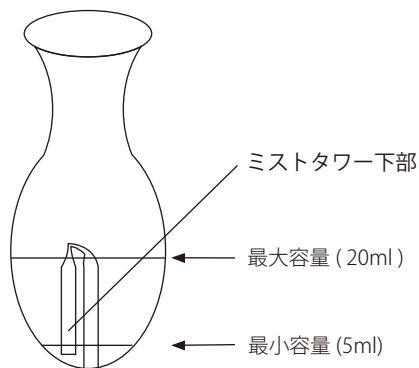

【各部の名前】

【ご使用方法】

1 ご使用の準備をする

外カバーを外し、次にタンクカバーも外します。

2 アロマオイルを入れ、カバーを戻す

ガラスタンクにアロマオイルを入れます。水を入れて薄めてもご使用頂けます。その後、タンクカバーと外カバーを戻してください。

※ 容量について

ガラスタンクに入れるアロマオイルの許容量の目安としては
最小はミストタワーの下部の口より上で
最大はミストタワー上部の先端よりも下になります。
この範囲内で必ずご使用ください。
(ミストタワー下部よりアロマオイルが下にある場合、アロマオイルを吸い出す事ができません。
ミストタワー先端よりも上にアロマオイルがある場合タワー先端から風が吹き出しません。)