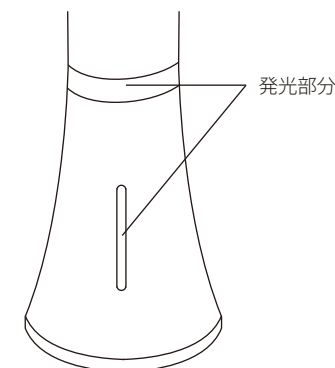

【各部の名前】

【ご使用方法】

1 ご使用の準備をする

外カバーを外し、次にタンクカバーも外します。

2 アロマオイルを入れ、カバーを戻す

ガラスタンクにアロマオイルを入れます。水を入れて薄めてもご使用頂けます。その後、タンクカバーと外カバーを戻してください。

※ 容量について

ガラスタンクに入れるアロマオイルの許容量の目安としては
最小はミストタワーの下部の口より上で
最大はミストタワー上部の先端よりも下になります。
この範囲内で必ずご使用ください。
(ミストタワー下部よりアロマオイルが下にある場合、アロマオイルを吸い出す事ができません。
ミストタワー先端よりも上にアロマオイルがある場合タワー先端から風が吹き出しません。)

3 ACアダプタを取り付ける

タンクカバーを取り付けて外カバーを装着します。ACアダプタのDCプラグを本体のDCジャックに差し込みます。コンセントにACアダプタを差し込みます。

4 電源をオンにする

ミストボタンを押します。製品のLEDライトが点灯し、吐出口から香りが発生します。

注意

本製品は電源を入れた時は30分での運転になります。
最大運転時間は120分になり、それ以上の連続運転はできませんのでご注意ください。

【LEDライトの説明】

電源がオンになると本体中央のLEDライトとボタン部分が紫色に発光します。
各ボタンはボタンによってライトの個数が変わります。
ボタンに向かい、垂直の目線になりますとランプの個数を正確に確認する事ができます。

5 お好みの運転方法をお選びください

【ボタン部分のライトの個数】

- Interval** (インターバルボタン) ライト最大 1 個
120 1 回押すごとにライトが on / off に切り替わります。
90
60 **Timer** (タイマーボタン) ライト最大 4 個
30 最初から 1 番下にライトがついています。
Hi ライトが 4 つ目以降に押すと電源がオフになります。
Mid Mist (ミストボタン) ライト最大 3 個
Lo 最初から 1 番下にライトがついています。
ライトが 3 つ目以降に押すと電源がオフになります。