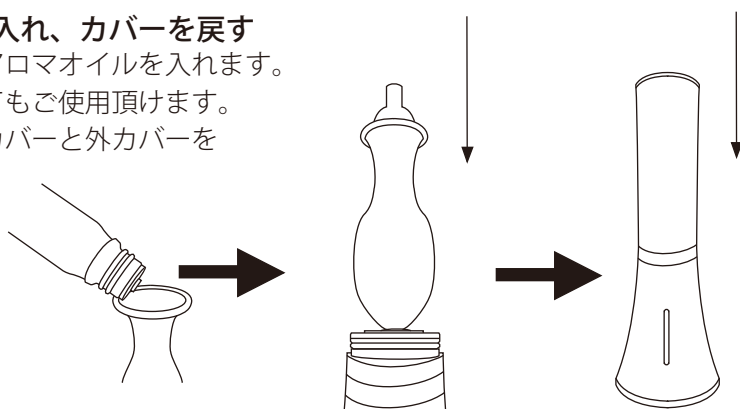

取扱説明書

商品名：Camptail（カンプテール）

型番：EJ-DA016

保証書付

この度は『Camptail（カンプテール）』をお買い上げいただきありがとうございます。
本製品を正しくお使いいただく為に、必ず取扱説明書をよくお読みになってからお使いください。
この取扱説明書は保証書を兼ねています。
なお、本書はいつでもお読みいただけるように大切に保管してください。

【使用上の注意】

- ACアダプタは、交流 100V で使用してください。（日本国内のみ）
- 付属の専用 AC アダプタを必ずご使用ください。
- 電源を入れる場合、タンク部分とカバー部分がきちんとセットされていることを確認してから行ってください。タンク部分がきちんとセットされていませんと、香りがきちんと出てきません。
- 常温の水道水以外は、ご使用にならないでください。
- タンクの中には、水とアロマオイル以外は入れないでください。
- 本体と AC アダプタは、水につけたり、水がかからないようにしてください。
注意）風呂場やシャワールームでのご使用はおやめください。故障の原因になります。
- 分解・改造は絶対に行わないでください。火災・感電、けがや故障の原因になります。
- 本体の隙間などにピンや針金など、異物を入れないでください。
感電や故障、ショートの原因になります。
- 万一、煙が出ている、変なおいや音がする場合は、ただちに電源を OFF にして、AC アダプタをコンセントから取り外してください。
- 本製品を屋外でご使用にはならないでください。
- アロマオイルの原液でのご使用は香りが強いので6畳程度の密室での原液でのご使用はご注意ください。
- 吐出口から香りが出ている段階で、吐出口に顔を近づけないでください。
- 本製品はアロマオイル原液をご使用すると吐出口から少量の霧が確認できますが、アロマオイルを薄めてご使用すると吐出口からは匂いのみ噴出されます。製品の不具合では御座いませんので何卒ご了承くださいませ。
- 製品稼働時には本体から若干の振動音が御座います。
- 当製品の運転時間は 30 分～120 分になります。それ以上の連続運転設定は御座いませんのでご了承くださいませ。

【各部の名前】

【ご使用方法】

1 ご使用の準備をする

外カバーを外し、次にタンクカバーも外します。

2 アロマオイルを入れ、カバーを戻す

ガラスタンクにアロマオイルを入れます。水を入れて薄めてもご使用頂けます。その後、タンクカバーと外カバーを戻してください。

※ 容量について

ガラスタンクに入れるアロマオイルの許容量の目安としては
最小はミストタワーの下部の口より上で
最大はミストタワー上部の先端よりも下になります。
この範囲内で必ずご使用ください。
(ミストタワー下部よりアロマオイルが下にある場合、アロマオイルを吸い出す事ができません。
ミストタワー先端よりも上にアロマオイルがある場合タワー先端から風が吹き出しません。)

3 ACアダプタを取り付ける

タンクカバーを取り付けて外カバーを装着します。ACアダプタのDCプラグを本体のDCジャックに差し込みます。コンセントにACアダプタを差し込みます。

4 電源をオンにする

ミストボタンを押します。製品のLEDライトが点灯し、吐出口から香りが発生します。

注意

本製品は電源を入れた時は30分での運転になります。
最大運転時間は120分になり、それ以上の連続運転はできませんのでご注意ください。