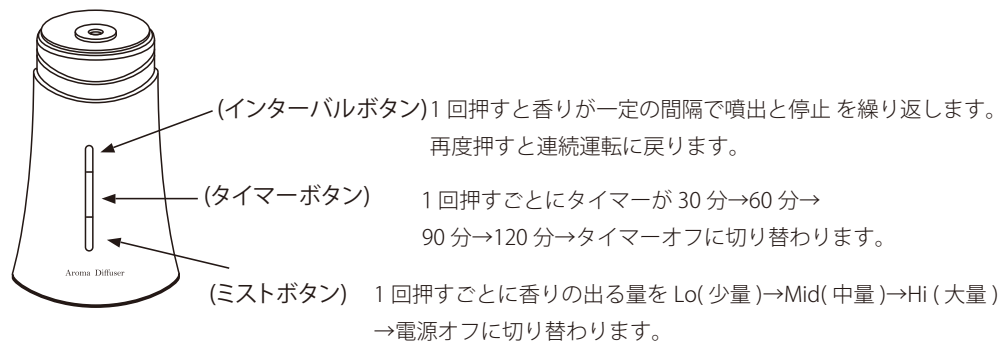

取扱説明書

商品名：Camptail（カンプテール）

型番：EJ-DA016

保証書付

この度は『Camptail（カンプテール）』をお買い上げいただきありがとうございます。
本製品を正しくお使いいただく為に、必ず取扱説明書をよくお読みになってからお使いください。
この取扱説明書は保証書を兼ねています。
なお、本書はいつでもお読みいただけるように大切に保管してください。

【使用上の注意】

- ACアダプタは、交流 100V で使用してください。（日本国内のみ）
- 付属の専用 AC アダプタを必ずご使用ください。
- 電源を入れる場合、タンク部分とカバー部分がきちんとセットされていることを確認してから行ってください。タンク部分がきちんとセットされていませんと、香りがきちんと出てきません。
- 常温の水道水以外は、ご使用にならないでください。
- タンクの中には、水とアロマオイル以外は入れないでください。
- 本体と AC アダプタは、水につけたり、水がかからないようにしてください。
注意）風呂場やシャワールームでのご使用はおやめください。故障の原因になります。
- 分解・改造は絶対に行わないでください。火災・感電、けがや故障の原因になります。
- 本体の隙間などにピンや針金など、異物を入れないでください。
感電や故障、ショートの原因になります。
- 万一、煙が出ている、変なおいや音がする場合は、ただちに電源を OFF にして、AC アダプタをコンセントから取り外してください。
- 本製品を屋外でご使用にはならないでください。
- アロマオイルの原液でのご使用は香りが強いので6畳程度の密室での原液でのご使用はご注意ください。
- 吐出口から香りが出ている段階で、吐出口に顔を近づけないでください。
- 本製品はアロマオイル原液をご使用すると吐出口から少量の霧が確認できますが、アロマオイルを薄めてご使用すると吐出口からは匂いのみ噴出されます。製品の不具合では御座いませんので何卒ご了承くださいませ。
- 製品稼働時には本体から若干の振動音が御座います。
- 当製品の運転時間は 30 分～120 分になります。それ以上の連続運転設定は御座いませんのでご了承くださいませ。

【各部の名前】

【ご使用方法】

1 ご使用の準備をする

外カバーを外し、次にタンクカバーも外します。

2 アロマオイルを入れ、カバーを戻す

ガラスタンクにアロマオイルを入れます。水を入れて薄めてもご使用頂けます。その後、タンクカバーと外カバーを戻してください。

※ 容量について

ガラスタンクに入れるアロマオイルの許容量の目安としては
最小はミストタワーの下部の口より上で
最大はミストタワー上部の先端よりも下になります。
この範囲内で必ずご使用ください。
(ミストタワー下部よりアロマオイルが下にある場合、アロマオイルを吸い出す事ができません。
ミストタワー先端よりも上にアロマオイルがある場合タワー先端から風が吹き出しません。)